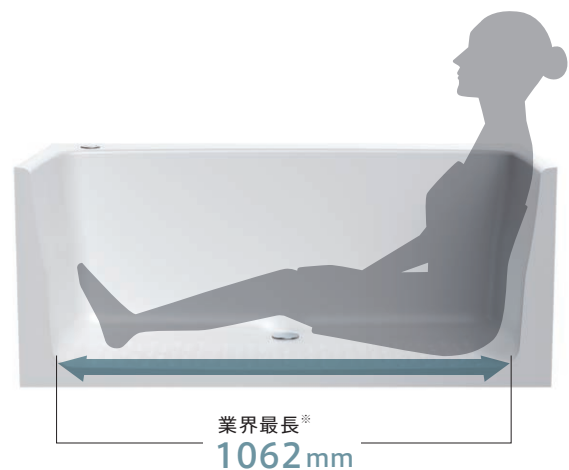

バスタイムをより快適に 業界最長^{*}の浴槽底面で、足元ゆったり

浴槽 **基本仕様** D T S L

背中をやさしく包み込み 入浴をもっと心地よく

背中を広い面で支え、安定した入浴姿勢をキープ。また、底面は長さ1062mm(1216サイズ)と足元もゆったり。つかみやすい浴槽フチなど、心地よいバスタイムをサポートします。

※自社調べ(2022年10月時点)。主要ユニットバスメーカー(キッチン・バス工業会に加盟)の製品(ユニットバス)と比較した結果。1216サイズの場合。
サイズ:1116/1115:962mm、1014:892mm。

つかみやすく掃除しやすいリム形状

握りやすい浴槽フチで、入浴姿勢が安定し立ち上がりもラクラク。

リムは浴槽の幅全体ではなく、部分的に設置しているため、溝部分が少なく掃除しやすい構造です。